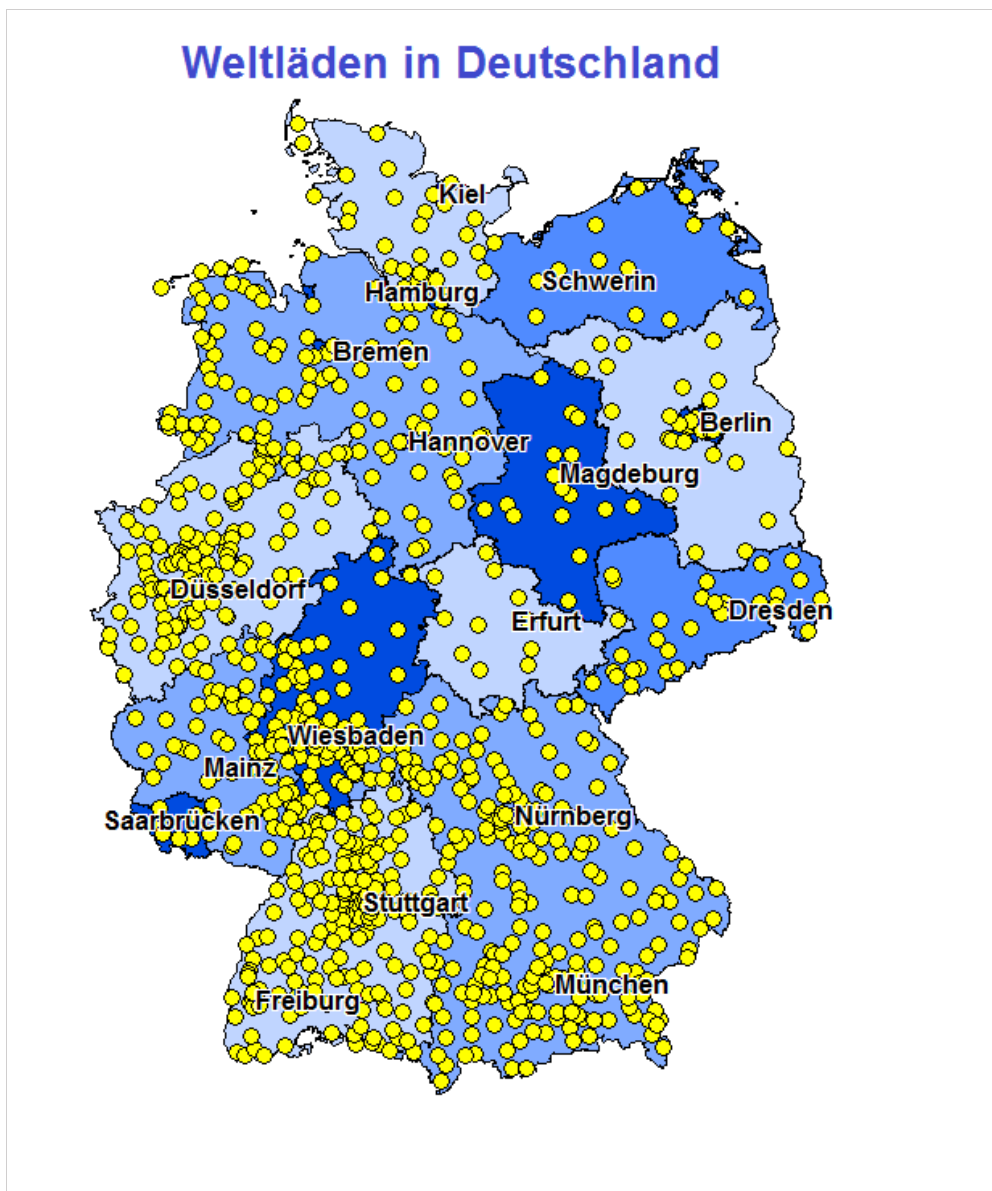

Deutschlandweites Weltladen-Verzeichnis

Copyright 2023 Eine Welt Netzwerk Bayern e.V.
in Zusammenarbeit mit den
Eine Welt-Landesnetzwerken in Deutschland

Anzahl der Weltläden in Deutschland: 911

www.eineweltnetzwerkbayern.de

Baden-Württemberg hat derzeit 192 Weltläden

Weltladen Mannheim

S2,3 (Nähe Marktplatz), 68161 Mannheim

www.weltlaeden.de/mannheim/

Weltladen im Johann-Sebastian-Bach Gymnasium

Luisenstr. 27, 68199 Mannheim

Weltladen Mannheim-Wallstadt